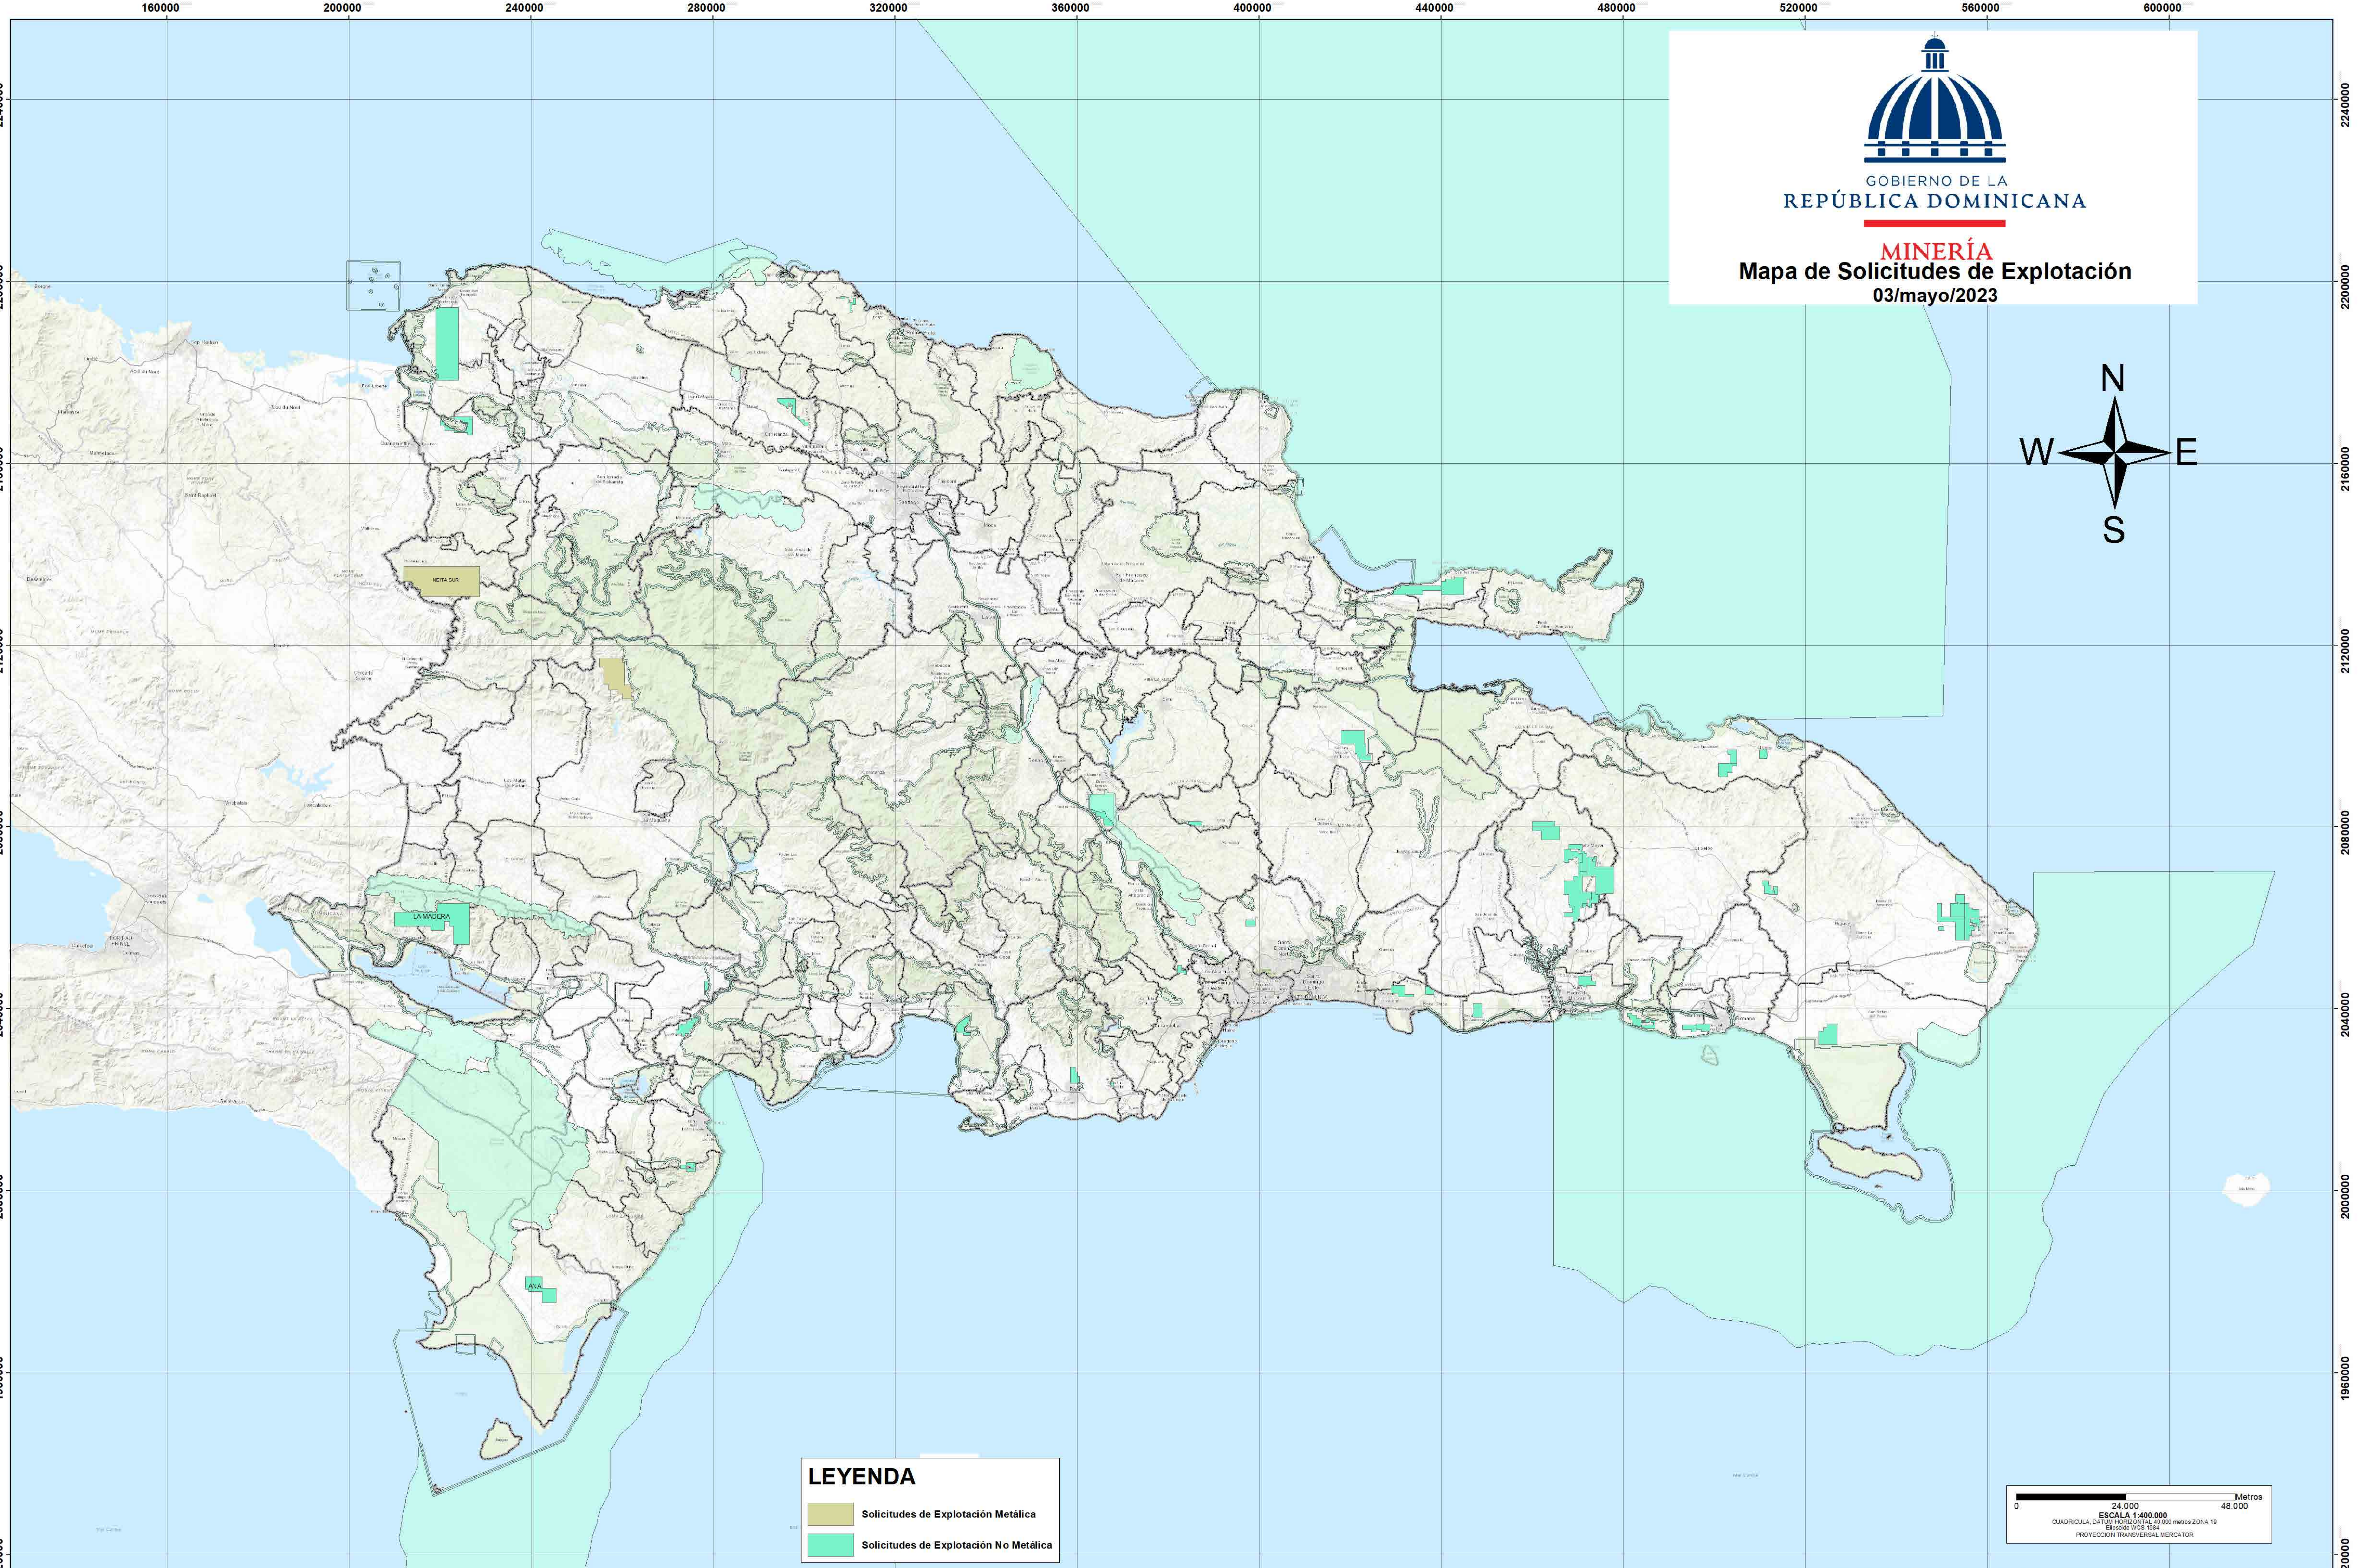

GOBIERNO DE LA  
REPÚBLICA DOMINICANA

### MINERÍA

**Mapa de Solicitudes de Explotación**  
**03/mayo/2023**

**LEYENDA**

- Solicitudes de Explotación Metálica
- Solicitudes de Explotación No Metálica

0 24.000 48.000 Metros

ESCALA 1:400.000

CUADRICULA DATUM HORIZONTAL 80.000 METROS ZONA 19  
EIPASION WGS 1984  
PROYECCION TRANSVERSAL MERCATOR